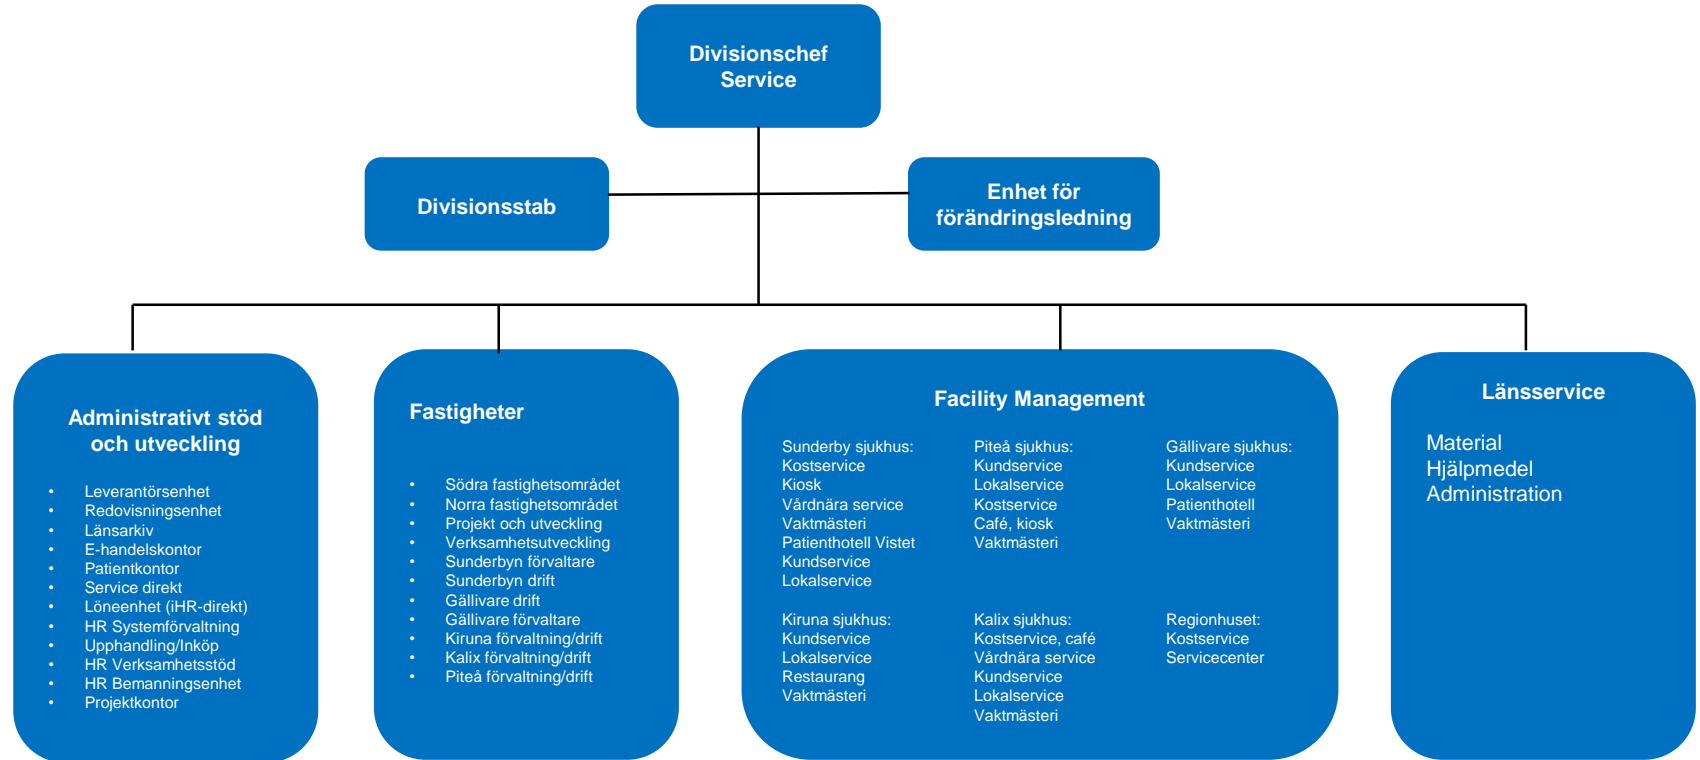

Organisation Region Norrbotten

Version: 20191105

Region Norrbotten

Division Närsjukvård Piteå/Kalix/Gällivare/Kiruna

Division Närsjukvård Luleå Boden

Division Länssjukvård

Division Folktandvård

Division Länsteknik

Division Service

Regiondirektörens stab