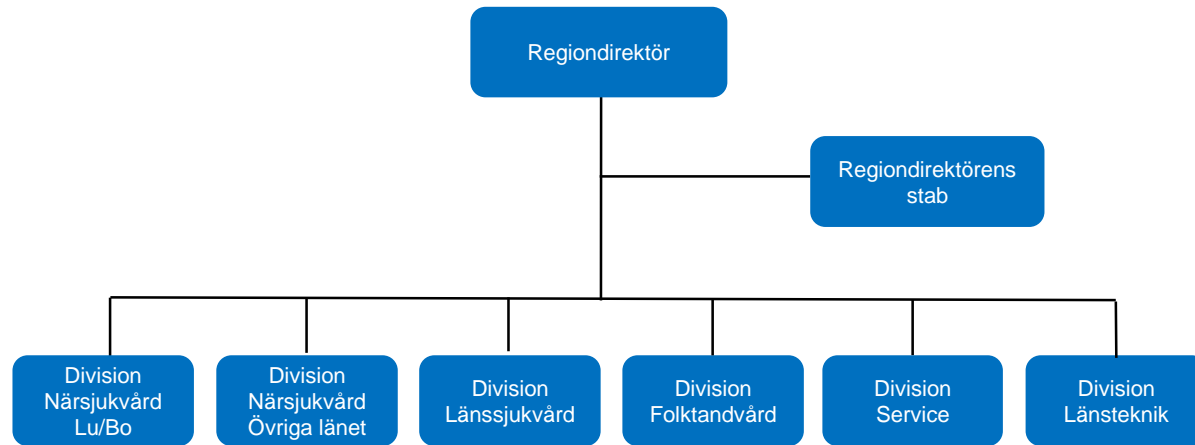

Organisation Region Norrbotten

Version: 20191105

Region Norrbotten

Division Närsjukvård Piteå/Kalix/Gällivare/Kiruna

Division Närsjukvård Luleå Boden

Division Länssjukvård

Division Folktandvård

Division Länsteknik

Division Service

Regiondirektörens stab