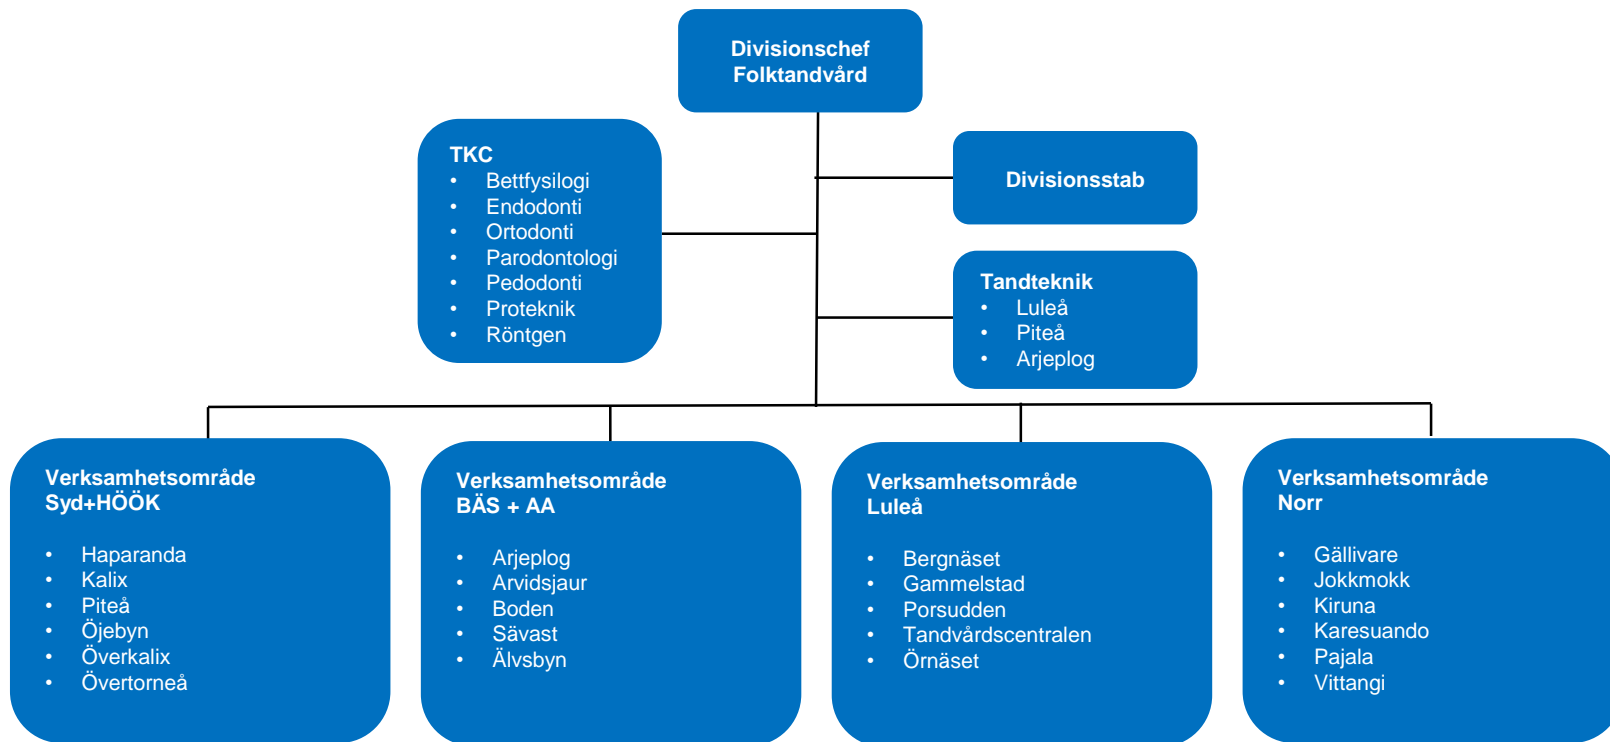

Organisation Region Norrbotten

Version: 20191105

Region Norrbotten

Division Närsjukvård Piteå/Kalix/Gällivare/Kiruna

Division Närsjukvård Luleå Boden

Division Länssjukvård

Division Folktandvård

Division Länsteknik

Division Service

Regiondirektörens stab