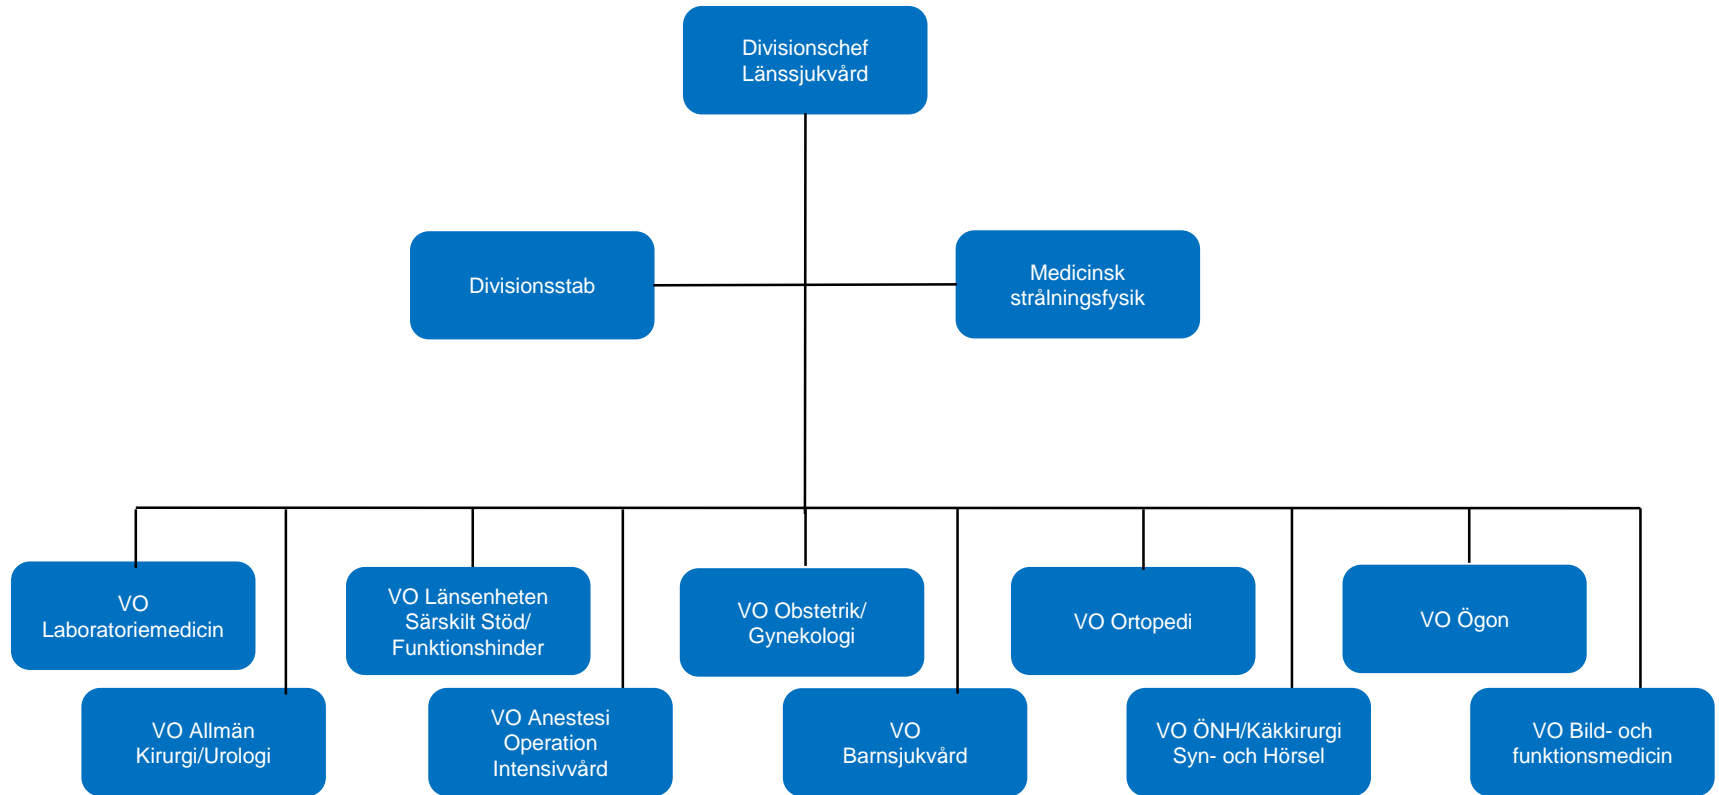

Organisation Region Norrbotten

Version: 20191105

Region Norrbotten

Division Närsjukvård Piteå/Kalix/Gällivare/Kiruna

Division Närsjukvård Luleå Boden

Division Länssjukvård

Division Folktandvård

Division Länsteknik

Division Service

Regiondirektörens stab