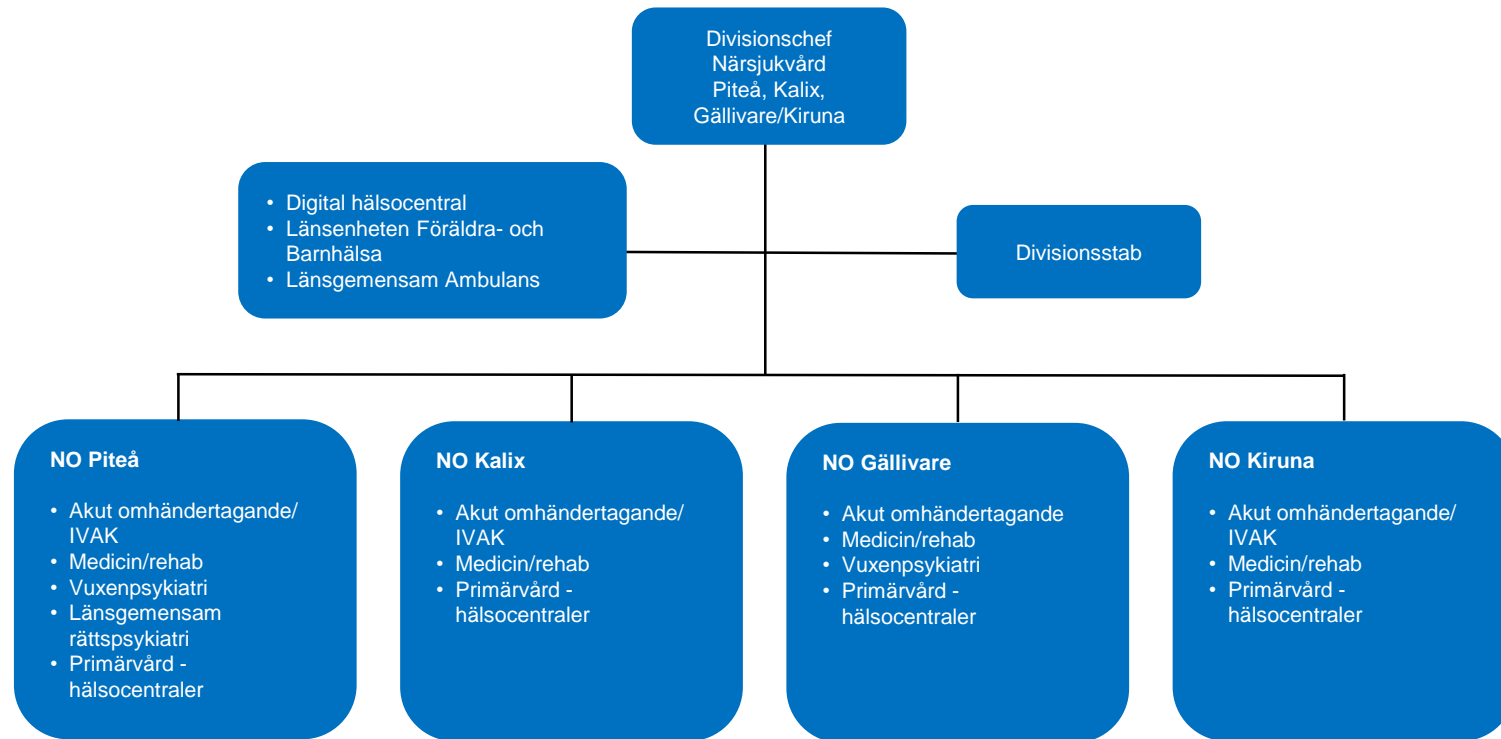

Organisation Region Norrbotten

Version: 20191105

Region Norrbotten

Division Närsjukvård Piteå/Kalix/Gällivare/Kiruna

Division Närsjukvård Luleå Boden

Division Länssjukvård

Division Folktandvård

Division Länsteknik

Division Service

Regiondirektörens stab