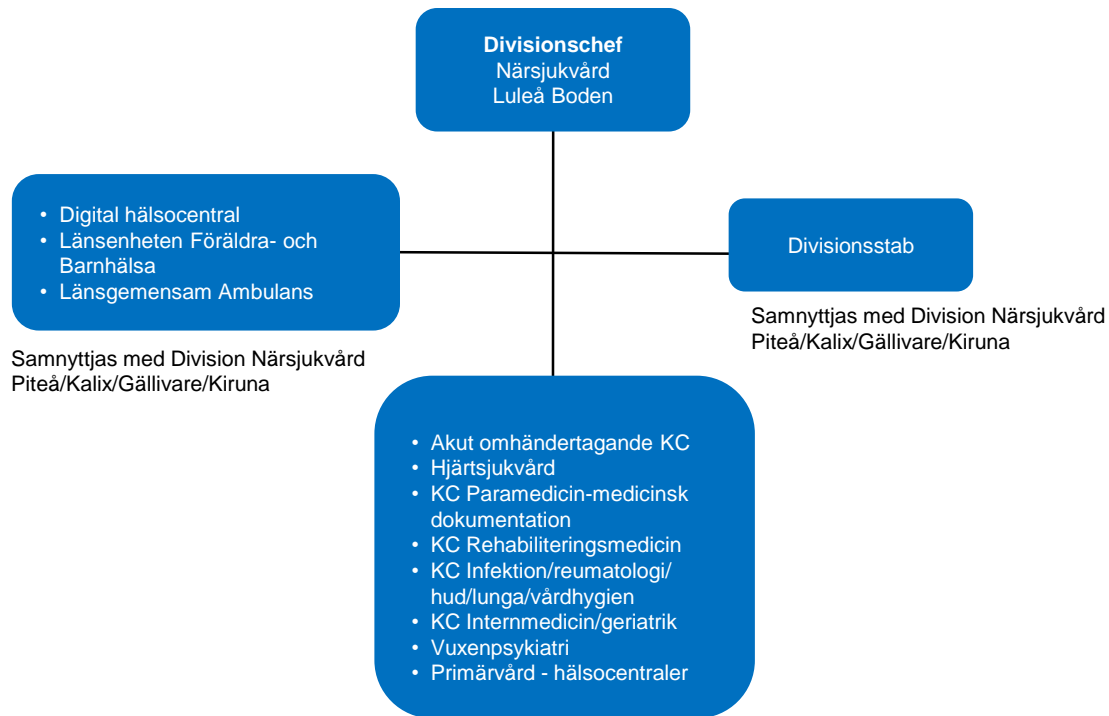

Organisation Region Norrbotten

Version: 20191105

Region Norrbotten

Division Närsjukvård Piteå/Kalix/Gällivare/Kiruna

Division Närsjukvård Luleå Boden

Division Länssjukvård

Division Folktandvård

Division Länsteknik

Division Service

Regiondirektörens stab