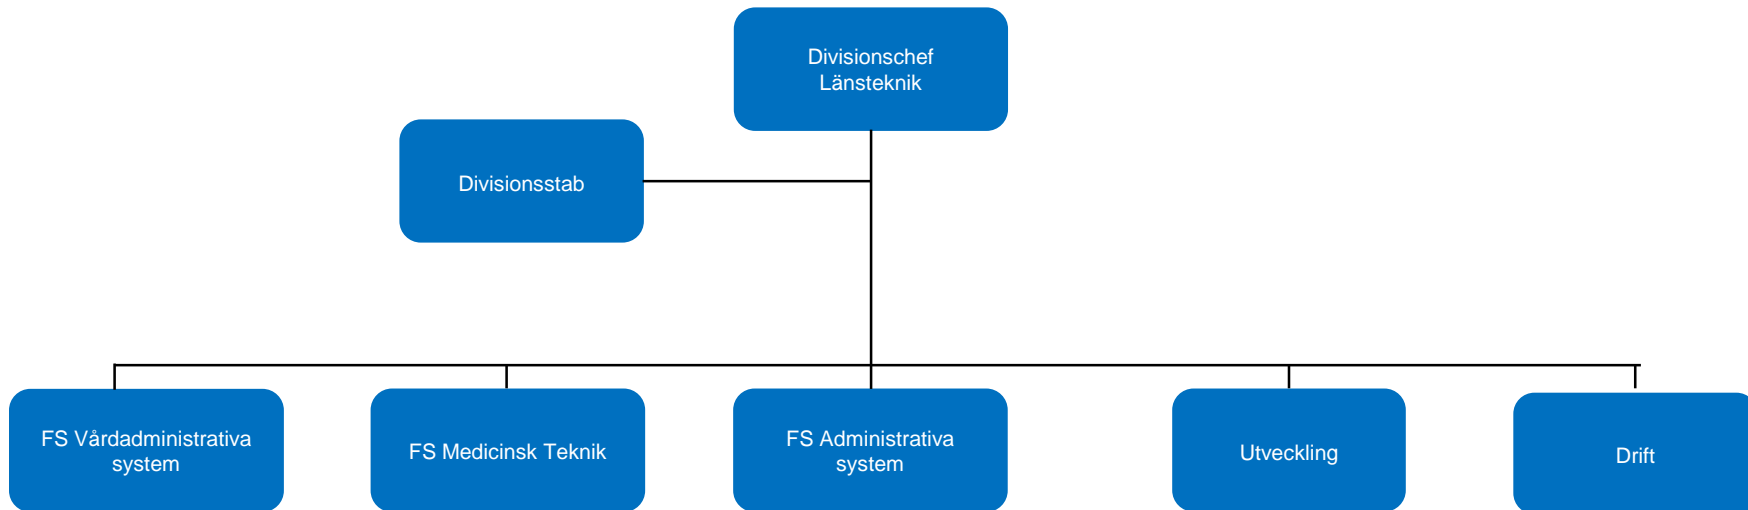

Organisation Region Norrbotten

Version: 20191105

Region Norrbotten

Division Närsjukvård Piteå/Kalix/Gällivare/Kiruna

Division Närsjukvård Luleå Boden

Division Länssjukvård

Division Folktandvård

Division Länsteknik

Division Service

Regiondirektörens stab